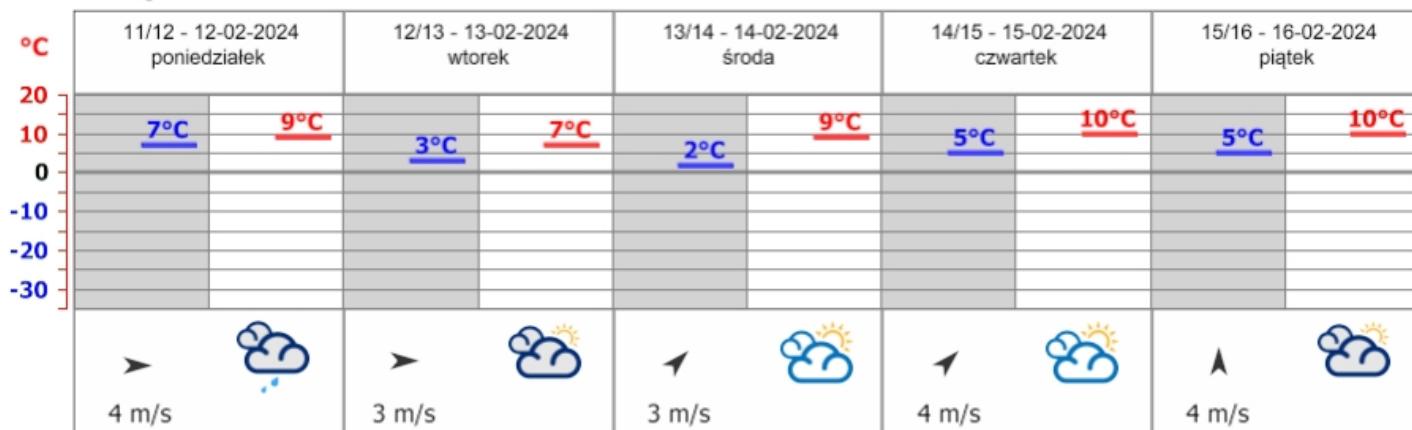

Meteogram dla Katowic

REDNIOTERMINOWA PROGNOZA POGODY DLA WOJ. ŁÓDZKIEGO

Na okres: od godz. 19:30 dnia 11.02.2024 (niedziela)
do godz. 19:30 dnia 16.02.2024 (piątek)

11/12 - 12.02 (niedziela/poniedziałek - poniedziałek)

Zachmurzenie duże i całkowite. Okresami słabe opady deszczu. Temperatura minimalna od 6°C do 8°C, w rejonach podgórskich od 4°C do 6°C. Temperatura maksymalna od 7°C do 9°C, w rejonach podgórskich od 5°C do 7°C. Wiatr słaby i umiarkowany, początkowo porywisty, południowy, skręcający w nocy na zachodni i północno-zachodni.

12/13 - 13.02 (poniedziałek/wtorek - wtorek)

Zachmurzenie duże. Temperatura minimalna od 2°C do 4°C, w rejonach podgórskich od 0°C do 2°C. Temperatura maksymalna od 6°C do 8°C, w rejonach podgórskich od 4°C do 6°C. Wiatr słaby, zachodni.

14/15 - 15.02 (środa/czwartek - czwartek)

Zachmurzenie w nocy duże i całkowite. W dzień zachmurzenie duże z większymi przejaśnieniami. Na północy województwa miejscami słabe, przelotne opady deszczu. Temperatura minimalna od 3°C do 6°C, w rejonach podgórskich od 1°C do 3°C. Temperatura maksymalna od 8°C do 10°C, w rejonach podgórskich od 6°C do 8°C. Wiatr słaby i umiarkowany, południowo-zachodni i południowy.