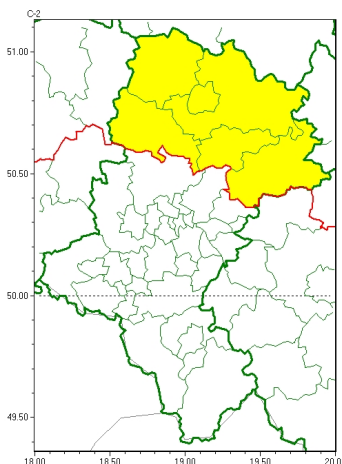

Zasięg ostrzeżeń w województwie

Opady marznące
2024-01-11 18:06

WOJEWÓDZTWO LUBUSKIE
OSTRZEŻENIA METEOROLOGICZNE ZBIORCZO NR 12
WYKAZ OBSZARÓW ZUJCIANYCH OSTRZEŻENIAMI
o godz. 18:06 dnia 11.01.2024

Zjawisko/Stopień zagrożenia	Opady marznące/1
Obszar (w nawiasie numer ostrzeżenia dla powiatu)	powiaty: Cz. stożowa(7), cz. stożowski(7), kłobucki(7), lubliniecki(6), myszkowski(6), zawierciański(6)
Ważność	od godz. 18:06 dnia 11.01.2024 do godz. 02:00 dnia 12.01.2024
Prawdopodobieństwo	80%
Przebieg	Obserwowane i prognozowane są słabe, miejscami umiarkowane opady mroźnego deszczu lub mroźne powłoki powodujące gołoledź.
SMS	IMGW-PIB OSTRZEŻENIA: MROŹNE OPADY/1 Lubuskie (6 powiatów) od 18:06/11.01 do 02:00/12.01.2024 mroźne opady, drogi liskie. Dotyczy powiatów: Cz. stożowa, cz. stożowski, kłobucki, lubliniecki, myszkowski i zawierciański.
RSO	Woj. Lubuskie (6 powiatów), IMGW-PIB wydał ostrzeżenie pierwszego stopnia o opadach mroźnych
Uwagi	Brak.