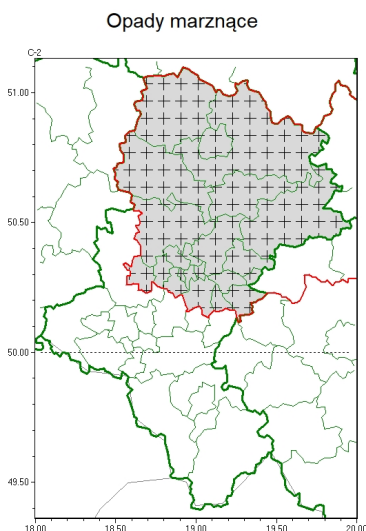

Zasięg komunikatu w województwie

Komunikat meteorologiczny z godz. 06:21 dnia 13.01.2024

Nazwa biura	IMGW-PIB Biuro Prognoz Meteorologicznych w Krakowie
Zjawiska	Opady marzące
Obszar	województwo śląskie powiaty: białski, Bytom, Chorzów, Częstochowa, częstochowski, Dąbrowa Górnicza, Gliwice, Jaworzno, Katowice, kłobucki, lubliniecki, Mysłowice, myszkowski, Piekary Śląskie, Ruda Śląska, Siemianowice Śląskie, Sosnowiec, włoszczowski, zawierciański, zawierciański
Sytuacja meteorologiczna	Uwaga miejscami lisko! Na obszarze występują opady niegdyż, gdzieś przechodzą w opady marzące, śniegu lub deszczu - powodują gołota.
Uwagi	Komunikat przygotowany na podstawie danych z systemów teledetekcji atmosfery oraz sieci pomiarowo-obszernych IMGW-PIB. Lokalnie zjawiska mogą mieć inny przebieg niż opisany.
Godzina i data wydania	godz. 06:21 dnia 13.01.2024