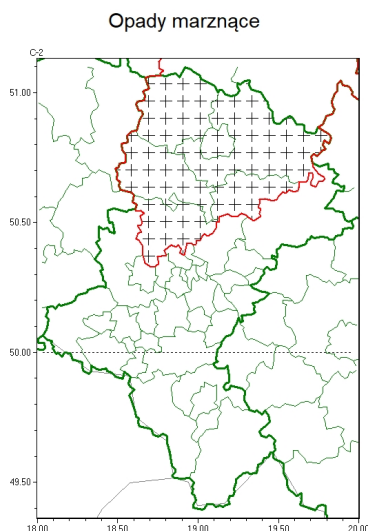

Zasięg komunikatu w województwie

Komunikat meteorologiczny z godz. 10:55 dnia 13.01.2024

Nazwa biura	IMGW-PIB Biuro Prognoz Meteorologicznych w Krakowie
Zjawiska	Opady marzjące
Obszar	województwo łódzkie powiaty: Czerwionka-Leszczyny, czerwonkowski, kłobucki, lubliniecki, myszkowski, tarnogórski
Sytuacja meteorologiczna	Miejscami wystąpiły słabe opady marzjącej awnki powodującej gołoledź. W ciągu najbliższych dwóch godzin zjawisko powinno się zakończyć, w związku z wzrostem temperatury przy gruncie powyżej 0°C.
Uwagi	Komunikat przygotowany na podstawie danych z systemów teledetekcji atmosfery oraz sieci pomiarowo-obszernych IMGW-PIB. Lokalnie zjawiska mogą mieć inny przebieg niż opisany.
Godzina i data wydania	godz. 10:55 dnia 13.01.2024