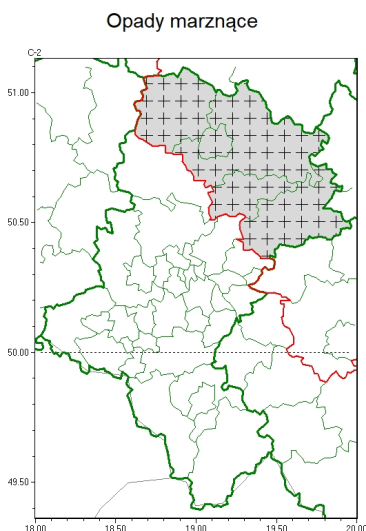

Zasięg komunikatu w województwie

Komunikat meteorologiczny z godz. 09:08 dnia 15.01.2025

Nazwa biura	IMGW-PIB Biuro Prognoz Meteorologicznych w Krakowie
Zjawiska	Opady marznące
Obszar	województwo śląskie powiaty: Częstochowa, częstochowski, kłobucki, myszkowski, zawierciański
Sytuacja meteorologiczna	Z północy na południe regionu wolno przemieszcza się strefa słabych opadów deszczu lub mżawki, które w ciągu najbliższych godzin lokalnie mogą marznąć, powodując gołoledź.
Uwagi	Komunikat przygotowano na podstawie danych z sieci pomiarowo-obszernych IMGW-PIB. Lokalnie zjawiska mogą mieć inny przebieg niż opisany.
Godzina i data wydania	godz. 09:08 dnia 15.01.2025