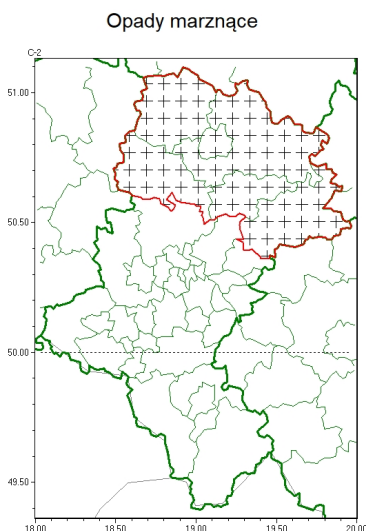

### Zasięg komunikatu w województwie

### **Komunikat meteorologiczny z godz. 10:45 dnia 14.02.2025**

<b>Nazwa biura</b>	IMGW-PIB Biuro Prognoz Meteorologicznych w Krakowie
<b>Zjawiska</b>	Opady marznące
<b>Obszar</b>	województwo śląskie powiaty: Częstochowa, częstochowski, kłobucki, lubliniecki, myszkowski, zawierciański
<b>Sytuacja meteorologiczna</b>	Lokalnie obserwuje się występowanie słabych opadów marznącej mżawki, powodujących gołoledź. Stopniowo będą one przechodziły w śnieg ziarnisty i śnieg.
<b>Uwagi</b>	Komunikat przygotowano na podstawie danych z systemów teledetekcji atmosfery oraz sieci pomiarowo-obszernych IMGW-PIB. Lokalnie zjawiska mogą mieć inny przebieg niż opisany.
<b>Godzina i data wydania</b>	godz. 10:45 dnia 14.02.2025