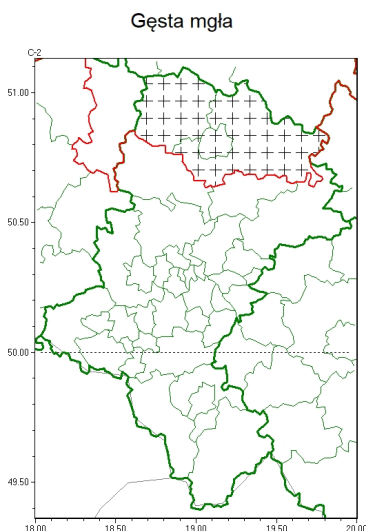

Zasięg komunikatu w województwie

Komunikat meteorologiczny z godz. 06:50 dnia 28.10.2024

Nazwa biura	IMGW-PIB Biuro Prognoz Meteorologicznych w Krakowie
Zjawiska	Gęsta mgła
Obszar	województwo małopolskie powiaty: Czajkowska, czajkowski, kłobucki
Sytuacja meteorologiczna	W rejonie miejscami występuje i będzie się utrzymywać gęsta mgła ograniczająca widzialność od 100 m do 600 m. Mgła powinna słabnąć i stopniowo zanikać po godzinie dziewiętej.
Uwagi	Komunikat przygotowany na podstawie danych z systemów teledetekcji atmosfery oraz sieci pomiarowo-obszernych IMGW-PIB. Lokalnie zjawiska mogą mieć inny przebieg niż opisany.
Godzina i data wydania	godz. 06:50 dnia 28.10.2024