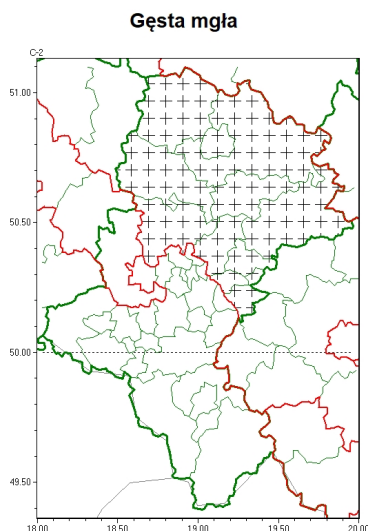

### Zasięg komunikatu w województwie

### Komunikat meteorologiczny z godz. 18:13 dnia 04.11.2024

<b>Nazwa biura</b>	IMGW-PIB Biuro Prognoz Meteorologicznych w Krakowie
<b>Zjawiska</b>	Gęsta mgła
<b>Obszar</b>	województwo lubelskie powiaty: bialski, Czernichowski, Czestochowski, Dębica, Górnica, Jaworzno, kłobucki, lubliniecki, myszkowski, Sosnowiec, tarnogórski, zawierciański
<b>Sytuacja meteorologiczna</b>	Widzialność spada, miejscami już pojawiła się mgła. Lokalnie mgły są gęste. W Wieluniu i Katowicach-Pyrzowicach notowane są widzialności poniżej 100 m. Przewiduje się stopniowy wzrost liczby dni mglistych.
<b>Uwagi</b>	Komunikat przygotowany na podstawie danych z systemów teledetekcji atmosfery oraz sieci pomiarowo-obszernych IMGW-PIB. Lokalnie zjawiska mogą mieć inny przebieg niż opisany.
<b>Godzina i data wydania</b>	godz. 18:13 dnia 04.11.2024