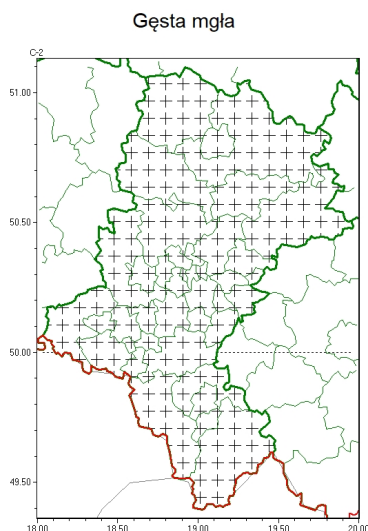

Zasięg komunikatu w województwie

Komunikat meteorologiczny z godz. 21:35 dnia 04.11.2024

Nazwa biura	IMGW-PIB Biuro Prognoz Meteorologicznych w Krakowie
Zjawiska	Gęsta mgła
Obszar	województwo śląskie powiaty: białski, bielski, Bielsko-Biała, bieruńsko-lędziński, Bytom, Chorzów, cieszyński, Czestochowa, czestochowski, Dąbrowa Górnicza, Gliwice, gliwicki, Jastrzębie-Zdrój, Jaworzno, Katowice, kłobucki, lubliniecki, mikołowski, Mysłowice, myszkowski, Piekary Śląskie, pszczyński, raciborski, Ruda Śląska, rybnicki, Rybnik, Siemianowice Śląskie, Sosnowiec, wiatchłowiec, tarnogórski, Tychy, wodzisławski, Zabrze, zawierciański, żywiecki
Sytuacja meteorologiczna	Widzialność nadal spada i w wielu miejscach może być ograniczona do 50 m. W ciągu najbliższych godzin zasięg mgieł będzie się rozszerzał.
Uwagi	Komunikat przygotowano na podstawie danych z systemów teledetekcji atmosfery oraz sieci pomiarowo-obszernych IMGW-PIB. Lokalnie zjawiska mogą mieć inny przebieg niż opisany.
Godzina i data wydania	godz. 21:35 dnia 04.11.2024